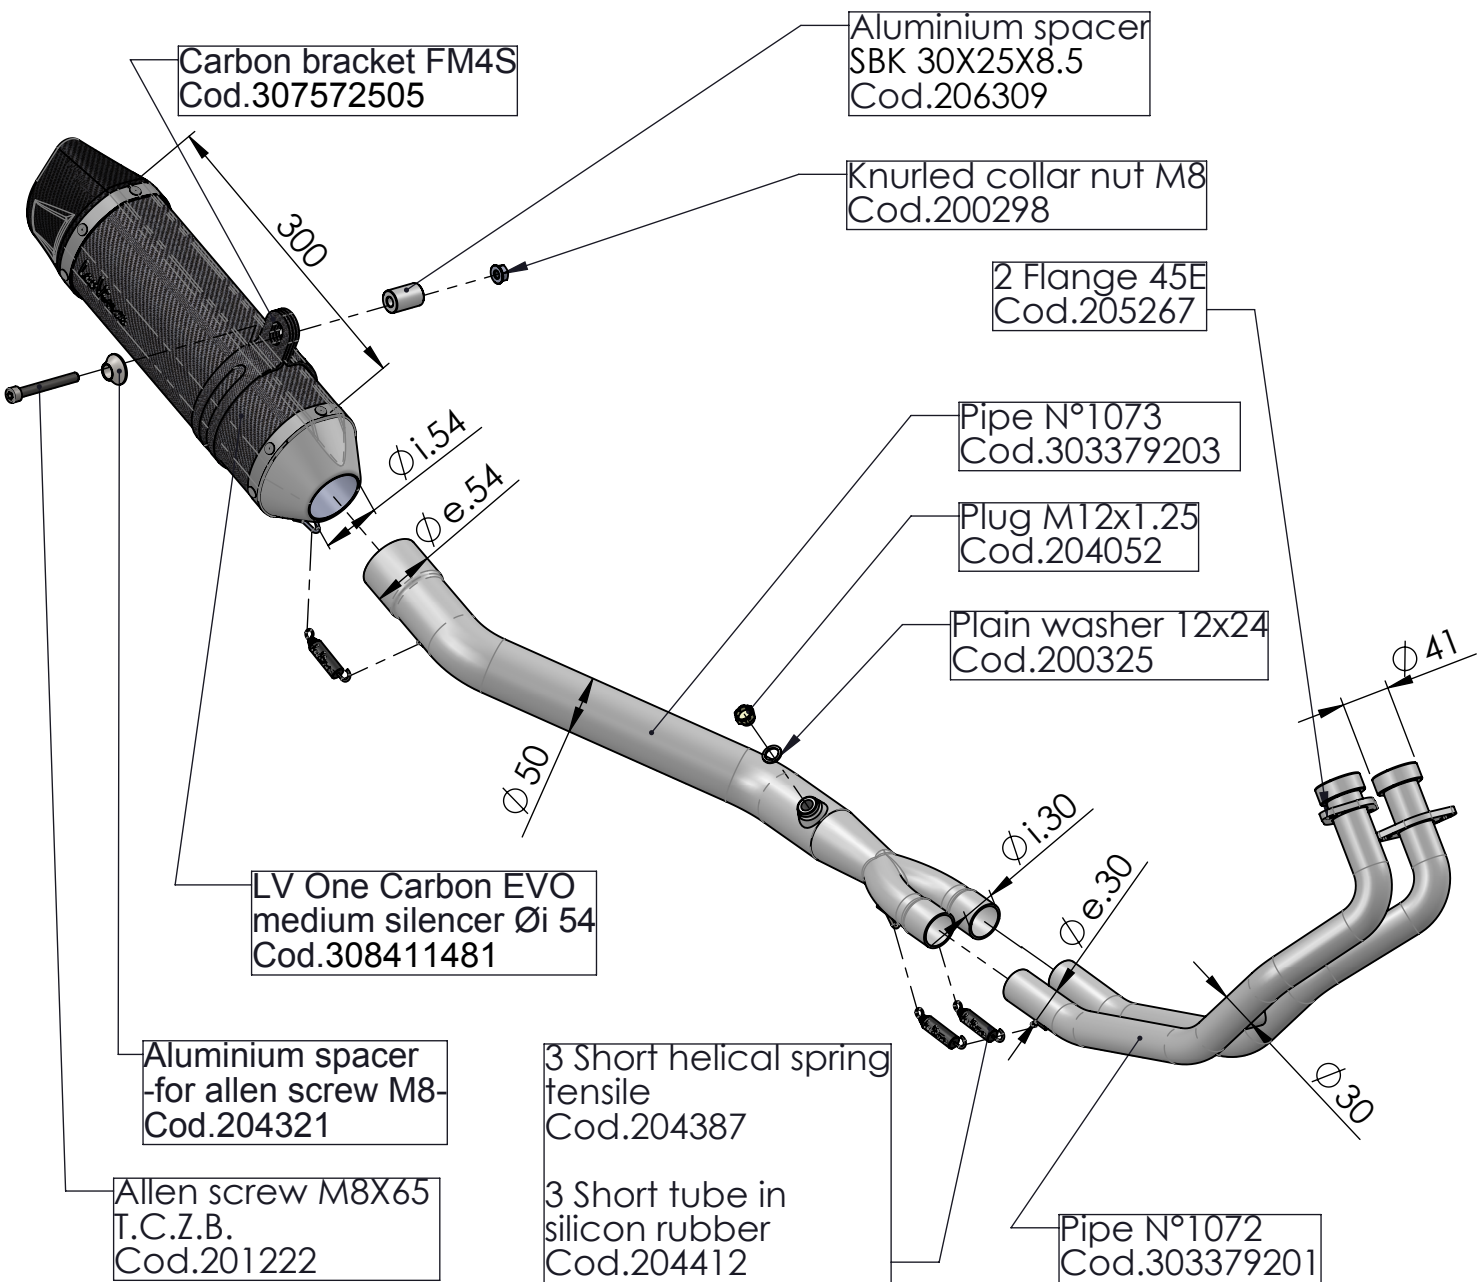

Flange 45E  
Cod.205267

dB-killer n.32B  
Cod.307677801

.Grower Ø5 cod.202286  
.Allen screw M5x8 T.C.E.I inox  
cod.204213

Rubber cap  
Cod.204790

Carbon bracket FM4S  
Cod.307572505

Aluminium spacer  
SBK 30X25X8.5  
Cod.206309

Knurled collar nut M8  
Cod.200298

2 Flange 45E  
Cod.205267

Pipe N°1073  
Cod.303379203

Plug M12x1.25  
Cod.204052

Plain washer T2x24  
Cod.200325

LV One Carbon EVO  
medium silencer Øi 54  
Cod.308411481

Aluminium spacer  
-for allen screw M8-  
Cod.204321

Allen screw M8X65  
T.C.Z.B.  
Cod.201222

3 Short helical spring  
tensile  
Cod.204387

3 Short tube in  
silicon rubber  
Cod.204412

Pipe N°1072  
Cod.303379201

**Art. 14123E**

**YAMAHA MT25 '15 - MT03 '15 - R25 '14/'15 - R3 '14/'15**

**IMPIANTO COMPLETO 2/1 - LV ONE CARBONIO EVO - Passaggio STANDARD**