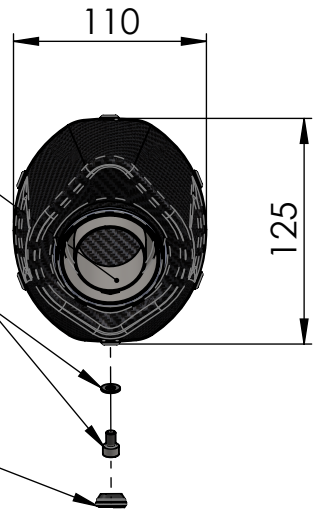

Flange 45E  
Cod.205267

dB-killer n.32B  
Cod.307677801

.Grower Ø5 cod.202286  
.Allen screw M5x8 T.C.E.I inox  
cod.204213

Rubber cap  
Cod.204790

Carbon bracket FM4S  
Cod.307572505

Aluminium spacer  
SBK 30X25X8.5  
Cod.206309

Knurled collar nut M8  
Cod.200298

2 Flange 45E  
Cod.205267

Pipe N°1073  
Cod.303379203

Plug M12x1.25  
Cod.204052

Plain washer T2x24  
Cod.200325

LV One Carbon EVO  
medium silencer Øi 54  
Cod.308411481

Aluminium spacer  
-for allen screw M8-  
Cod.204321

Allen screw M8X65  
T.C.Z.B.  
Cod.201222

3 Short helical spring  
tensile  
Cod.204387

3 Short tube in  
silicon rubber  
Cod.204412

Pipe N°1072  
Cod.303379201